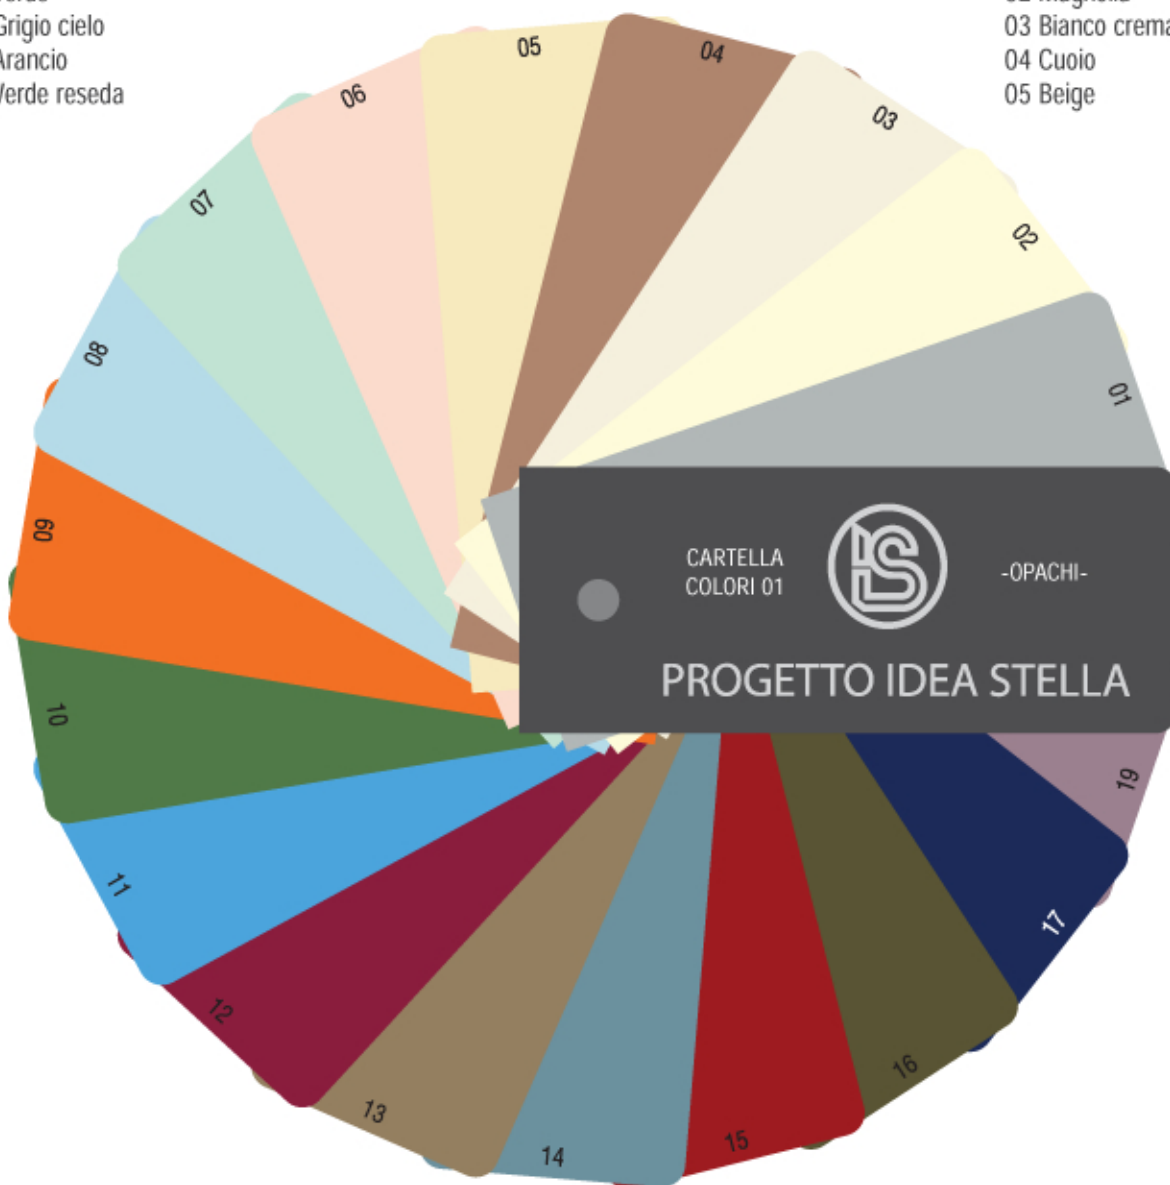

# Colori Lucidi

Glossy - Hochglanz - Brillant

036 Rosso segnale  
037 Arancio lucido  
038 Giallo  
039 Blu  
040 Azzurro cielo  
041 Celeste  
042 Cristallo

030 Viola  
031 Cobalto  
032 Lilla  
020 Porpora traffico  
033 Glicine  
034 Rosa lucido  
035 Rosso bordeaux

043 Verde  
044 Verde acido  
045 Verde pastello  
046 Verde acqua  
059 Tortora  
047 Moka  
048 Nocciola

049 Avorio  
050 Crema  
051 Grigio  
052 Antracite  
055 Nero  
053 Oro  
054 Argento

# Colori Opachi

Matt - Matt - Mat

- 06 Rosa
- 07 Verde
- 08 Grigio cielo
- 09 Arancio
- 10 Verde reseda

- 01 Grigio metallizzato
- 02 Magnolia
- 03 Bianco crema
- 04 Cuoio
- 05 Beige

- 11 Blu
- 12 Rosso violetto
- 13 Beige grigio
- 14 Blu bermuda

- 15 Rosso rubino
- 16 Grigio kaki
- 17 Blu otremare
- 19 Lilla

SILESTONE MARENGO

SILESTONE GRIS EXPO

SILESTONE BLANCO NORTE

DuPont™ CORIAN®

Infinity 6 DuPont™ CORIAN®  
Infinity 8 Silestone

Pull/Up 6 DuPont™ CORIAN®