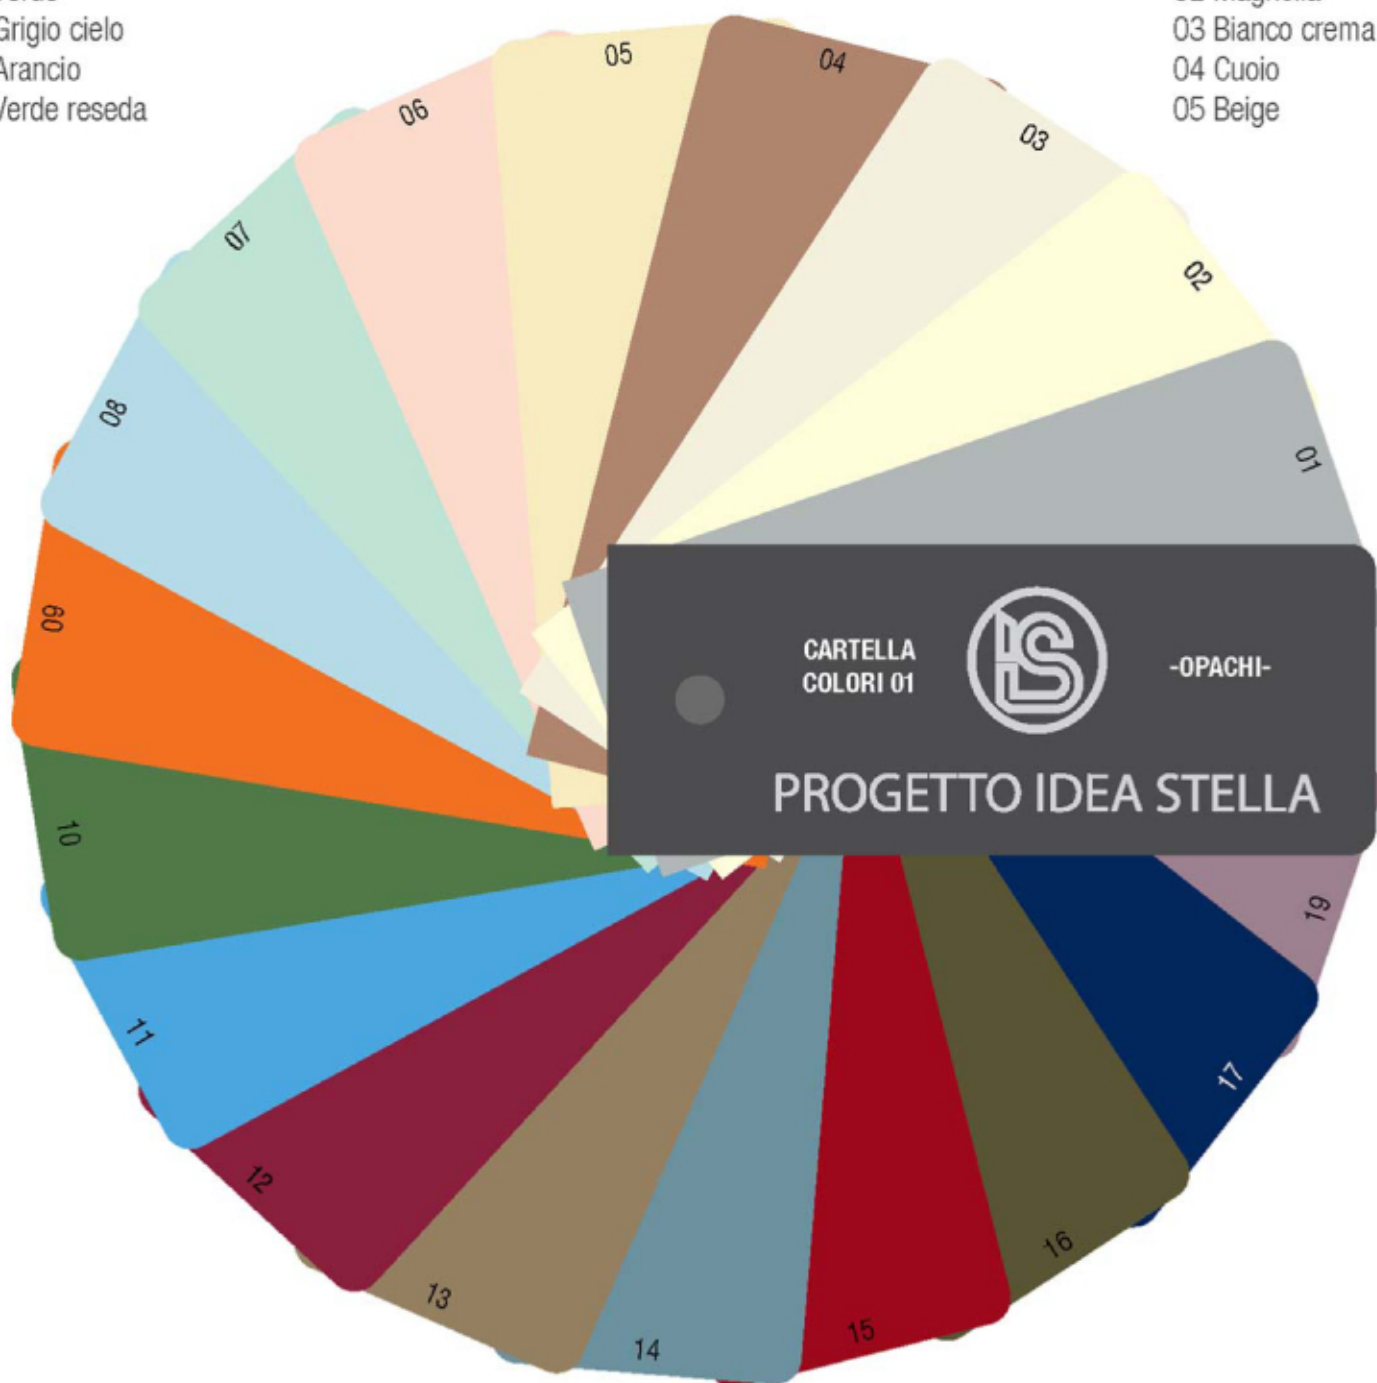

036 Rosso segnale
037 Arancio lucido
038 Giallo
039 Blu
040 Azzurro cielo
041 Celeste
042 Cristallo

030 Viola
031 Cobalto
032 Lilla
020 Porpora traffico
033 Glicine
034 Rosa lucido
035 Rosso bordeaux

043 Verde
044 Verde acido
045 Verde pastello
046 Verde acqua
059 Tortora
047 Moka
048 Nocciola

049 Avorio
050 Crema
051 Grigio
052 Antracite
055 Nero
053 Oro
054 Argento

Colori Opachi

Matt - Matt - Mat

- 06 Rosa
- 07 Verde
- 08 Grigio cielo
- 09 Arancio
- 10 Verde reseda

- 01 Grigio metalizzato
- 02 Magnolia
- 03 Bianco crema
- 04 Cuoio
- 05 Beige

- 11 Blu
- 12 Rosso violetto
- 13 Beige grigio
- 14 Blu bermuda

- 15 Rosso rubino
- 16 Grigio kaki
- 17 Blu otre mare
- 19 Lilla

LIKO collection

FINITURE DEI LEGNI - WOOD COLOURS - HOLZ-DEKORE - FINITIONS BOIS

Bianco Matrix
Matrix White
Matrix Weiss
Blanc Matrix

Grigio Matrix
Matrix Grey
Matrix Grau
Gris Matrix