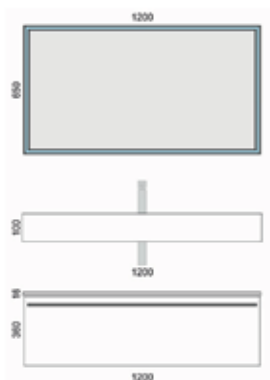

VEGA 03

Listino _ Price List _ Preisliste _ Liste des Prix

Colori - colours - Farben - couleurs			
①	Bianco	Titanio	Nero
②	White	Titanium	Black
③	Weiss	Titan	Schwarz
④	Blanc	Titane	Noir

	" Woman " - Specchiera Led Reversibile - 120x65x2,5 - W36 " Woman " - Reversible Led mirror - 120x65x2,5 - W36 " Woman " - Led-Spiegel - 120x65x2,5 - W36 " Woman " - Miroir avec éclairage Led réversible - 120x65x2,5 - W36	Art. 13767	Art. 13766	Art. 13768

Colori - colours - Farben - couleurs			
①	Bianco L.	Legno	Colore
②	White glossy	Wood	Colour
③	Weiss hochglanz	Holz	Farben
④	Blanc brillant	Bois	Couleurs

	Top Scatolato Mineralmarmo - 120x46x10 Cast marble box-shaped washbasin - 120x46x10 Kastenformig-Waschtisch Gussmarmor - 120x46x10 Plan en forme de boîte Marbre Moulé - 120x46x10	Art. 00016		
	Base <u>laterale</u> 1/cassetto 121x45x36 - Con Top Base unit 1/drawer 121x45x36 - With Top Unterschrank 1/Schublade 121x45x36 - Mit Platte Caisson 1/tiroir 121x45x36 - Avec Top	Art. 13887		Art. 13888

Totale Total Gesamtbetrag Total	Art. 13889		Art. 13890