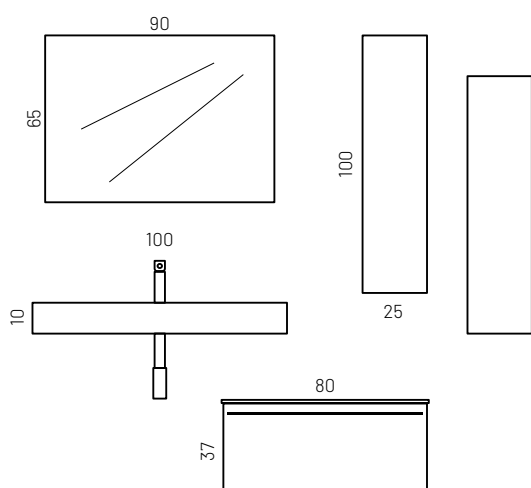

VEGA.02

RAL: 3031 ROSSO ORIENTE
RAL: 7046 TELEGRIGIO 2

Lavabi in mineralmarmo.
Cast marble countertop basin.
Gussmarmor-Waschbecken.
Vasque en marbre moulée.