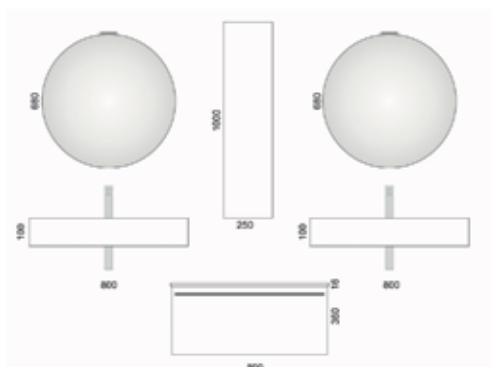

Colori - colours - Farben - couleurs			
○	Bianco L	Legno	Colore
⊕	White glossy	Wood	Colour
⊙	Weiss hochglanz	Holz	Farben
○	Blanc brillant	Bois	Couleurs

	Lampada Led 5 w - 220 cromata - IP 44 Led lamp 5 w - 220 v chromium plated - IP 44 LED-Leuchte Chrom 5 w - 220 v - IP 44 Applique Led chromée 5 w - 220 v - IP 44	Art. 07602		
		x 2 =		

	Specchiera 68 x 2,5 Mirror 68 x 2,5 Spiegel 68 x 2,5 Miroir 68 x 2,5	Art. 07628		
		x 2 =		

	Top Scatolato Mineralmarmo - 80x46x10 Cast marble box-shaped washbasin - 80x46x10 Kastenformig-Waschtisch Gussmarmor - 80x46x10 Plan en forme de boîte Marbre Moulé - 80x46x10	Art. 00014		
		x 2 =		

	Base laterale 1/cassetto 81x45x36 - Con Top Base unit 1/drawer 81x45x36 - With Top Unterschrank 1/Schublade 81x45x36 - Mit Platte Caisson 1/tiroir 81x45x36 - Avec Top	Art. 13891		Art. 13894

Totale Total Gesamtbetrag Total	Art. 13897		Art. 13898

	Pensile 1 anta - 25x18x100 Wall Cabinet 1 door - 25x18x100 Hängeschrank 1 Tür - 25x18x100 Meuble haut 1 porte - 25x18x100	Art. 10378		Art. 13757