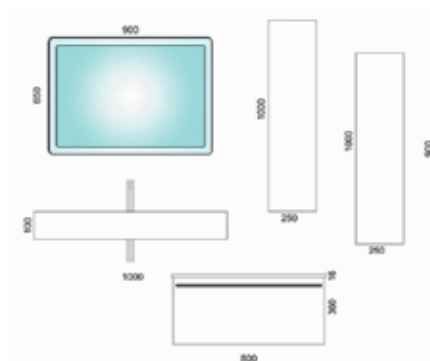

Colori - colours - Farben - couleurs			
⊕	Bianco l.	Legno	Colore
⊕	White glossy	Wood	Colour
⊕	Weiss hochglanz	Holz	Farben
⊕	Blanc brillant	Bois	Couleurs

	SOLE - Specchiera retroilluminata c/LED 90x65x2,5 - SOLE - LED Backlit mirror 90x65x2,5 - SOLE - Spiegel mit unlaufender Led-Beleuchtung 90x65x2,5 - SOLE - Miroir avec éclairage Led 90x65x2,5 -	Art. 07908		
	Top Scatolato Minerale marmo - 100x46x10 Cast marble box-shaped washbasin - 100x46x10 Kastenformig-Waschtisch Gussmarmor - 100x46x10 Plan en forme de boîte Marbre Moulé - 100x46x10	Art. 00015		
	Base <u>laterale</u> 1/cassetto 81x45x36 - Con Top Base unit 1/drawer 81x45x36 - With Top Unterschrank 1/Schublade 81x45x36 - Mit Platte Caisson 1/tiroir 81x45x36 - Avec Top	Art. 13891		Art. 13894

Totale Total Gesamtbetrag Total	Art. 13899		Art. 13900

	Pensile 1 anta - 25x18x100 Wall Cabinet 1 door - 25x18x100 Hängeschrank 1 Tür - 25x18x100 Meuble haut 1 porte - 25x18x100	Art. 10378		Art. 13757
x 2 =