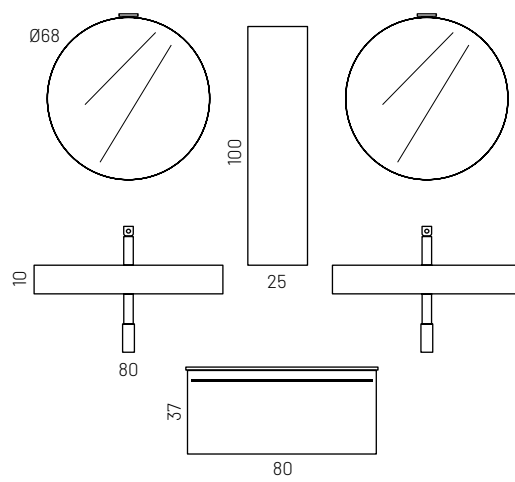

VEGA.01

RAL 3007 AMARANTO

Lavabi in mineralmarmo.
Cast marble countertop basin.
Gussmarmor-Waschbecken.
Vasque en marbre moulée.