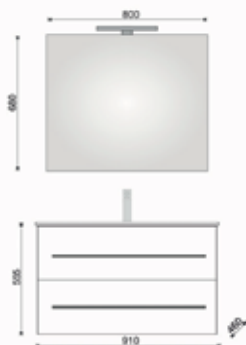

Colori - colours - Farben - couleurs			
○	Bianco l.	Legno	Colore
⊕	White glossy	Wood	Colour
⊙	Weiss hochglanz	Holz	Farben
○	Blanc brillant	Bois	Couleurs

  Led 5w	*SMART* Lampada Led 5 w - ABS cromo - cm 30 *SMART* LED lamp 5 w - ABS chromium - cm 30 *SMART* LED-Leuchte Chrom ABS 5 w - cm 30 *SMART* Applique Led chromée 5 w - cm 30	Art. 13500		
  680 800	Specchiera 80x68x2 Mirror 80x68x2 Spiegel 80x68x2 Miroir 80x68x2	Art. 06271		
  910 460	Lavabo ceramica 91x46x1,6 Ceramic basin 91x46x1,6 Keramikbecken 91x46x1,6 Vasque en céramique 91x46x1,6	Art. 10504		
  893 540 450	Base porta lavabo 2/cassetti 89x45x54 Base unit for countertop washbasin 2/drawers 89x45x54 Waschtisch-Unterschrank 2/Schubladen 89x45x54 Caisson 2/tiroirs 89x45x54	Art. 04342		Art. 05118

Totale Total Gesamtbetrag Total	Art. 08154		Art. 05114