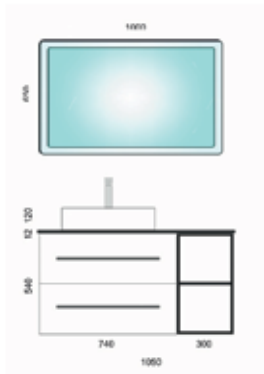

## LACCATI LUCIDI E OPACHI

Colori - colours - Farben - couleurs			
①	Bianco l. White glossy	Legno Wood	Colore Colour
②	Weiss hochglanz Blanc brillant	Holz Bois	Farben Couleurs

	<p><b>SOLE</b> - Specchiera retroilluminata c/LED 100x65x2,5 -  <b>SOLE</b> - LED Backlit mirror 100x65x2,5 -  <b>SOLE</b> - Spiegel mit unlaufender Led-Beleuchtung 100x65x2,5 -  <b>SOLE</b> - Miroir avec éclairage Led 100x65x2,5 -</p>	Art. 07909		
	<p>Square 50 - Lavabo ceramica - 50x45x12            Square 50 - Ceramic basin - 50x45x12            Square 50 - Keramikbecken - 50x45x12            Square 50 - Vasque en céramique - 50x45x12</p>	Art. 13777		
	<p>Top <u>ISDH Nero</u> 105x46x1,2            Countertop <u>ISDH Black</u> 105x46x1,2            WT-Platte <u>ISDH Schwarz</u> 105x46x1,2            Plan <u>ISDH Noir</u> 105x46x1,2</p>		Art. 99462	
	<p>Base a giorno <u>ISDH Nero</u> - 30x43x54            Base unit <u>ISDH Black</u> - 30x43x54            Seitenschrank <u>ISDH Schwarz</u> - 30x43x54            Caisson <u>ISDH Noir</u> - 30x43x54</p>		Art. 10614	
	<p>Base porta lavabo 2/cassetto 74x45x54            Base unit for countertop washbasin 2/drawers 74x45x54            Waschtisch-Unterschrank 2/Schubladen 74x45x54            Caisson 2/tiroirs 74x45x54</p>	Art. 04346		Art. 05117
<p>Totale Total Gesamtbetrag Total</p>		Art. 05181		Art. 05119