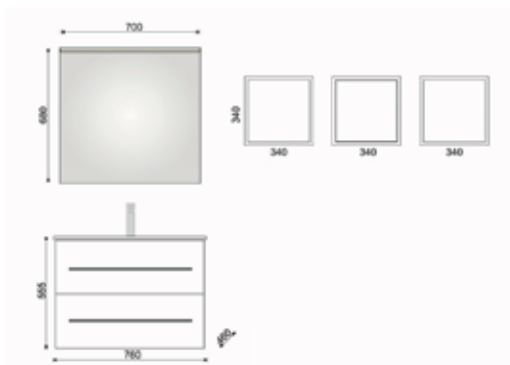

Colori - colours - Farben - couleurs			
○	Bianco l. White glossy	Legno Wood	Colore Colour
⊗	Weiss hochglanz Blanc brillant	Holz Bois	Farben Couleurs

	PROFILO CROMO LED 8,5W - CM.70 CHROMPROFIL LED 8,5W - CM.70 CHROME PROFILE LED 8,5W - CM.70 PROFIL CHROME LED 8,5W - CM.70	Art. 09397		
	Specchiera 70x68x2 Mirror 70x68x2 Spiegel 70 x 68x2 Miroir 70 x 68x2	Art. 02294		
	Lavabo ceramica 76x46x1,6 Ceramic basin 76x46x1,6 Keramikbecken 76x46x1,6 Vasque en céramique 76x46x1,6	Art. 10502		
	Base porta lavabo 2/cassetti 74x45x54 Base unit for countertop washbasin 2/drawers 74x45x54 Waschtisch-Unterschrank 2/Schubladen 74x45x54 Caisson 2/tiroirs 74x45x54	Art. 04346		Art. 05117
Totale Total Gesamtbetrag Total		Art. 05183		Art. 05113

	Pensile reversibile a giorno 34x34 Reversible wall cabinet 34x34 Umkehrbares Wandregal mit Rückwand 34x34 Meuble haut réversible 34x34	Art. 07168	Art. 07169	Art. 07170
	Pensile reversibile 1/anta 34x34 "push to open" Reversible wall cabinet 1/door 34x34 "push to open" Umkehrbarer Hängeschrank 1/Tür 34x34 "push to open" Meuble haut réversible 1/porte 34x34 "push to open"	Art. 07171	Art. 07172	Art. 07173