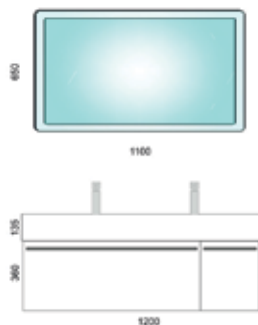

Colori - colours - Farben - couleurs			
○	Bianco l.	Legno	Colore
○	White glossy	Wood	Colour
○	Weiss hochglanz	Holz	Farben
○	Blanc brillant	Bois	Couleurs

	SOLE - Specchiera retroilluminata c/LED 110x65x2,5 - SOLE - LED Backlit mirror 110x65x2,5 - SOLE - Spiegel mit unlaufender Led-Beleuchtung 110x65x2,5 - SOLE - Miroir avec éclairage Led 110x65x2,5 -	Art. 06896		
	Lavabo mineralmarmo 121x46x13,5 Cast marble countertop basin 121x46x13,5 Gussmarmor-Waschbecken 121x46x13,5 Vasque en marbre moulée 121x46x13,5	Art. 13503		
	Base porta lavabo 2/cassetto 120x45x36 Base unit for countertop washbasin 2/drawers 120x45x36 Waschtisch-Unterschrank 2/Schubladen 120x45x36 Caisson 2/tiroirs 120x45x36	Art. 13485		Art. 13486
Totale Total Gesamtbetrag Total		Art. 13340		Art. 13341