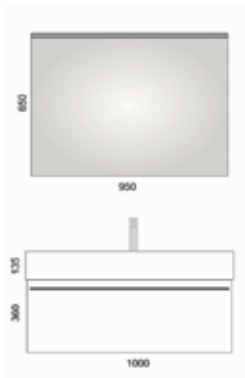

Colori - colours - Farben - couleurs			
○	Bianco l.	Legno	Colore
○	White glossy	Wood	Colour
○	Weiss hochglanz	Holz	Farben
○	Blanc brillant	Bois	Couleurs

	PROFILO CROMO LED 11W - CM.95 CHROMPROFIL LED 11W - CM.95 CHROME PROFILE LED 11W - CM.95 PROFIL CHROME LED 11W - CM.95	Art. 09399		
	Specchiera 95x68x2 Mirror 95x68x2 Spiegel 95x68x2 Miroir 95x68x2	Art. 02295		
	Lavabo mineralmarmo 101x46x13,5 Cast marble countertop basin 101x46x13,5 Gussmarmor-Waschbecken 101x46x13,5 Vasque en marbre moulée 81x46x13,5	Art. 13502		
	Base porta lavabo 1/cassetto 99x45x36 Base unit for countertop washbasin 1/drawer 99x45x36 Waschtisch-Unterschrank 1/Schublade 99x45x36 Caisson 1/tiroir 99x45x36	Art. 13483		Art. 13484
Totale Total Gesamtbetrag Total		Art. 13477		Art. 13478