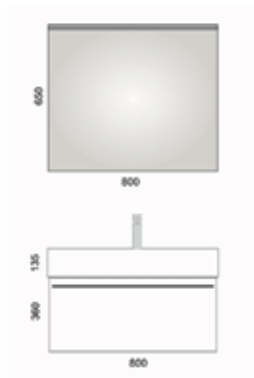

Colori - colours - Farben - couleurs			
○	Bianco l.	Legno	Colore
⊕	White glossy	Wood	Colour
⊙	Weiss hochglanz	Holz	Farben
○	Blanc brillant	Bois	Couleurs

	PROFILO CROMO LED 9,5W - CM.80 CHROMPROFIL LED 9,5W - CM.80 CHROME PROFILE LED 9,5W - CM.80 PROFIL CHROME LED 9,5W - CM.80	Art. 09398		
	Specchiera 80x68x2 Mirror 80x68x2 Spiegel 80x68x2 Miroir 80x68x2	Art. 06271		
	Lavabo mineralmarmo 81x46x13,5 Cast marble countertop basin 81x46x13,5 Gussmarmor-Waschbecken 81x46x13,5 Vasque en marbre moulée 81x46x13,5	Art. 13501		
	Base porta lavabo 1/cassetto 79x45x36 Base unit for countertop washbasin 1/drawer 79x45x36 Waschtisch-Unterschrank 1/Schublade 79x45x36 Caisson 1/tiroir 79x45x36	Art. 13481		Art. 13482
Totale Total Gesamtbetrag Total		Art. 13447		Art. 13448