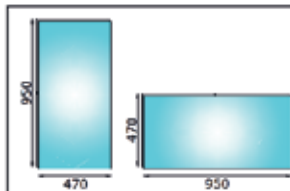

Specchiera reversibile 47 x 95 x 2
Reversible mirror 47 x 95 x 2
Umkehrbarer Spiegel 47 x 95 x 2
Miroir réversible 47 x 95 x 2

x 2 =

Art. 02293