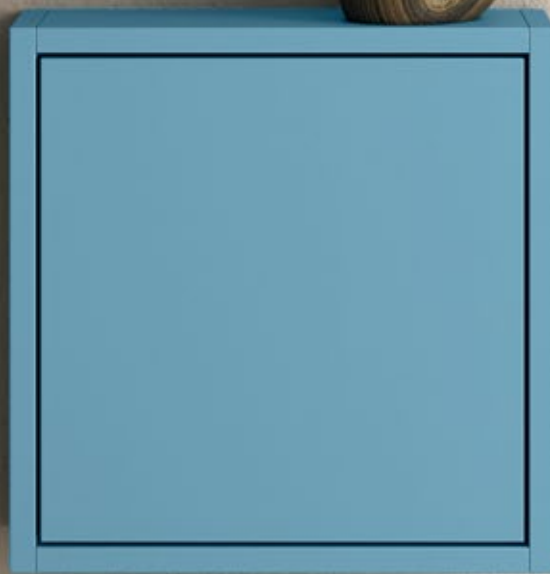

ATHENA.03

BIANCO OPACO
RAL 5024 BLU PASTELLO

Lavabi in ceramica.
 Ceramic countertop basins.
 Keramikbecken.
 Vasque en c eramique.

ATHENA.04

ATHENA.04

RAL 1019 BEIGE GRIGIO
RAL 5024 BLU PASTELLO

Lavabi in ceramica.
Ceramic countertop basins.
Keramikbecken.
Vasque en c eramique.