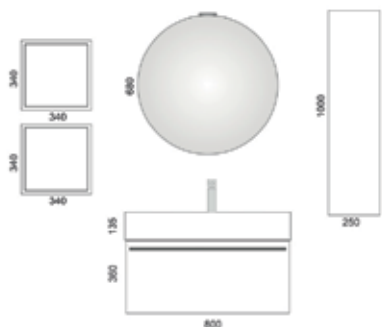

ATHENA 01

Listino _ Price List _ Preisliste _ Liste des Prix

Colori - colours - Farben - couleurs		
	Bianco l. White glossy	Colore Colour Farben Couleurs
	Weiss hochglanz	
	Blanc brillant	
	Blanc brillant	

	Lampada Led 5 w - 220 cromata - IP 44 Led lamp 5 w - 220 v chromium plated - IP 44 LED-Leuchte Chrom 5 w - 220 v - IP 44 Applique Led chromée 5 w - 220 v - IP 44	Art. 07602		
	Specchiera 68 x 2,5 Mirror 68 x 2,5 Spiegel 68 x 2,5 Miroir 68 x 2,5	Art. 07628		
	Lavabo mineralmarmo 81x46x13,5 Cast marble countertop basin 81x46x13,5 Gussmarmor-Waschbecken 81x46x13,5 Vasque en marbre moulée 81x46x13,5	Art. 13501		
	Base porta lavabo 1/cassetto 79x45x36 Base unit for countertop washbasin 1/drawer 79x45x36 Waschtisch-Unterschrank 1/Schublade 79x45x36 Caisson 1/tiroir 79x45x36	Art. 13481		Art. 13482

Totale Total Gesamtbetrag Total	Art. 13338		Art. 13339

	Pensile 1 anta - 25x18x100 Wall Cabinet 1 door - 25x18x100 Hängeschrank 1 Tür - 25x18x100 Meuble haut 1 porte - 25x18x100	Art. 10378		Art. 13757

	Pensile reversibile 1/anta 34x34 "push to open" Reversible wall cabinet 1/door 34x34 "push to open" Umkehrbarer Hängeschrank 1/Tür 34x34 "push to open" Meuble haut 1/porte réversible 34x34 "push to open"	Art. 07171		Art. 07173

x2