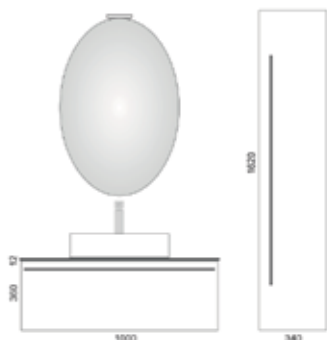

Colori - colours - Farben - couleurs			
	Bianco L. White glossy	Legno Wood	Colore Colour
	Weiss hochglanz	Holz Wood	Farben Colors
	Blanc brillant	Bois Wood	Couleurs Colors

	Lampada Led 5 w - 220 cromata - IP 44 Led lamp 5 w - 220 v chromium plated - IP 44 LED-Leuchte Chrom 5 w - 220 v - IP 44 Applique Led chromée 5 w - 220 v - IP 44	Art. 07602		
	Specchiara reversibile 60 x 90 x 2,5 Reversible mirror 60 x 90 x 2,5 Umkehrbarer Spiegel 60 x 90 x 2,5 Miroir réversible 60 x 90 x 2,5	Art. 01124		
	FINO 50-Lavabo ceramica FINO 50-Ceramic basin FINO 50-Keramikbecken FINO 50-Vasque en céramique	Art. 13773		
	Top <u>ISDH Bianco Marmo</u> 101x46x1,2 Countertop <u>ISDH White Marble</u> 101x46x1,2 WT-Platte <u>ISDH Weisser Marmor</u> 101x46x1,2 Plan <u>ISDH Marbre Blanc</u> 101x46x1,2		Art. 99475	
	Base porta lavabo 1/cassetto 99x45x36 Base unit for countertop washbasin 1/drawer 99x45x36 Waschtisch-Unterschrank 1/Schublade 99x45x36 Caisson 1/tiroir 99x45x36	Art. 13483		Art. 13484
Totale Total Gesamtbetrag Total		Art. 13344		Art. 13345

	Colonna reversibile 1/anta 34x25x162 Reversible column cabinet 1/door 34x25x162 Umkehrbarer Hängehochschrank 1/Tür 34x25x162 Colonne suspendue réversible 34x25x162	Art. 13878		Art. 13879