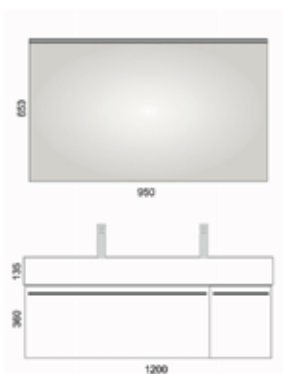

ATHENA 09

Listino _ Price List _ Preisliste _ Liste des Prix

Colori - colours - Farben - couleurs			
○	Bianco l.	Legno	Colore
⊕	White glossy	Wood	Colour
⊙	Weiss hochglanz	Holz	Farben
○	Blanc brillant	Bois	Couleurs

	PROFILO CROMO LED 13,5W - CM.115 CHROMPROFIL LED 13,5W - CM.115 CHROME PROFILE LED 13,5W - CM.115 PROFIL CHROME LED 13,5W - CM.115	Art. 09400		
	Specchiera 115x68x2 Mirror 115x68x2 Spiegel 115x68x2 Miroir 115x68x2	Art. 02296		
	Lavabo mineralmarmo 121x46x13,5 Cast marble countertop basin 121x46x13,5 Gussmarmor-Waschbecken 121x46x13,5 Vasque en marbre moulée 121x46x13,5	Art. 13503		
	Base porta lavabo 2/cassetti 120x45x36 Base unit for countertop washbasin 2/drawers 120x45x36 Waschtisch-Unterschrank 2/Schubladen 120x45x36 Caisson 2/tiroirs 120x45x36	Art. 13485		Art. 13486
Totale Total Gesamtbetrag Total		Art. 13479		Art. 13480