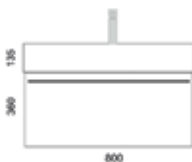

ATHENA 05

Listino _ Price List _ Preisliste _ Liste des Prix

Colori - colours - Farben - couleurs			
	Bianco l. White glossy	Legno Wood	Colore Colour
	Weiss hochglanz Blanc brillant	Holz Bois	Farben Couleurs

	SOLE - Specchiera retroilluminata c/LED 80x65x2,5 SOLE - LED Backlit mirror 80x65x2,5 SOLE - Spiegel mit unlaufender Led-Beleuchtung 80x65x2,5 SOLE - Miroir avec éclairage Led 80x65x2,5	Art. 07907		
	Lavabo mineralmarmo 81x46x13,5 Cast marble countertop basin 81x46x13,5 Gussmarmor-Waschbecken 81x46x13,5 Vasque en marbre moulée 81x46x13,5	Art. 13501		
	Base porta lavabo 1/cassetto 79x45x36 Base unit for countertop washbasin 1/drawer 79x45x36 Waschtisch-Unterschrank 1/Schublade 79x45x36 Caisson 1/tiroir 79x45x36	Art. 13481		Art. 13482
Totale Total Gesamtbetrag Total		Art. 13348		Art. 13349