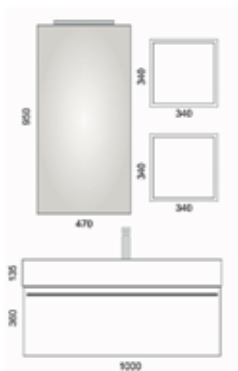

Colori - colours - Farben - couleurs			
○	Bianco l.	Legno	Colore
○	White glossy	Wood	Colour
○	Weiss hochglanz	Holz	Farben
○	Blanc brillant	Bois	Couleurs

	"SMART" Lampada Led 5 w - ABS cromo - cm 30 "SMART" LED lamp 5 w - ABS chromium - cm 30 "SMART" LED-Leuchte Chrom ABS 5 w - cm 30 "SMART" Applique Led chromée 5 w - cm 30	Art. 13500		
	Specchiera reversibile 47 x 95 x 2 Reversible mirror 47 x 95 x 2 Umkehrbarer Spiegel 47 x 95 x 2 Miroir réversible 47 x 95 x 2	Art. 02293		
	Lavabo mineralmarmo 101x46x13,5 Cast marble countertop basin 101x46x13,5 Gussmarmor-Waschbecken 101x46x13,5 Vasque en marbre moulée 81x46x13,5	Art. 13502		
	Base porta lavabo 1/cassetto 99x45x36 Base unit for countertop washbasin 1/drawer 99x45x36 Waschtisch-Unterschrank 1/Schublade 99x45x36 Caisson 1/tiroir 99x45x36	Art. 13483		Art. 13484
Totale Total Gesamtbetrag Total		Art. 13475		Art. 13476

	Pensile reversibile a giorno 34x34 Reversible wall cabinet 34x34 Umkehrbares Wandregal mit Rückwand 34x34 Meuble haut réversible 34x34	Art. 07168	Art. 07169	Art. 07170
		x 2 =